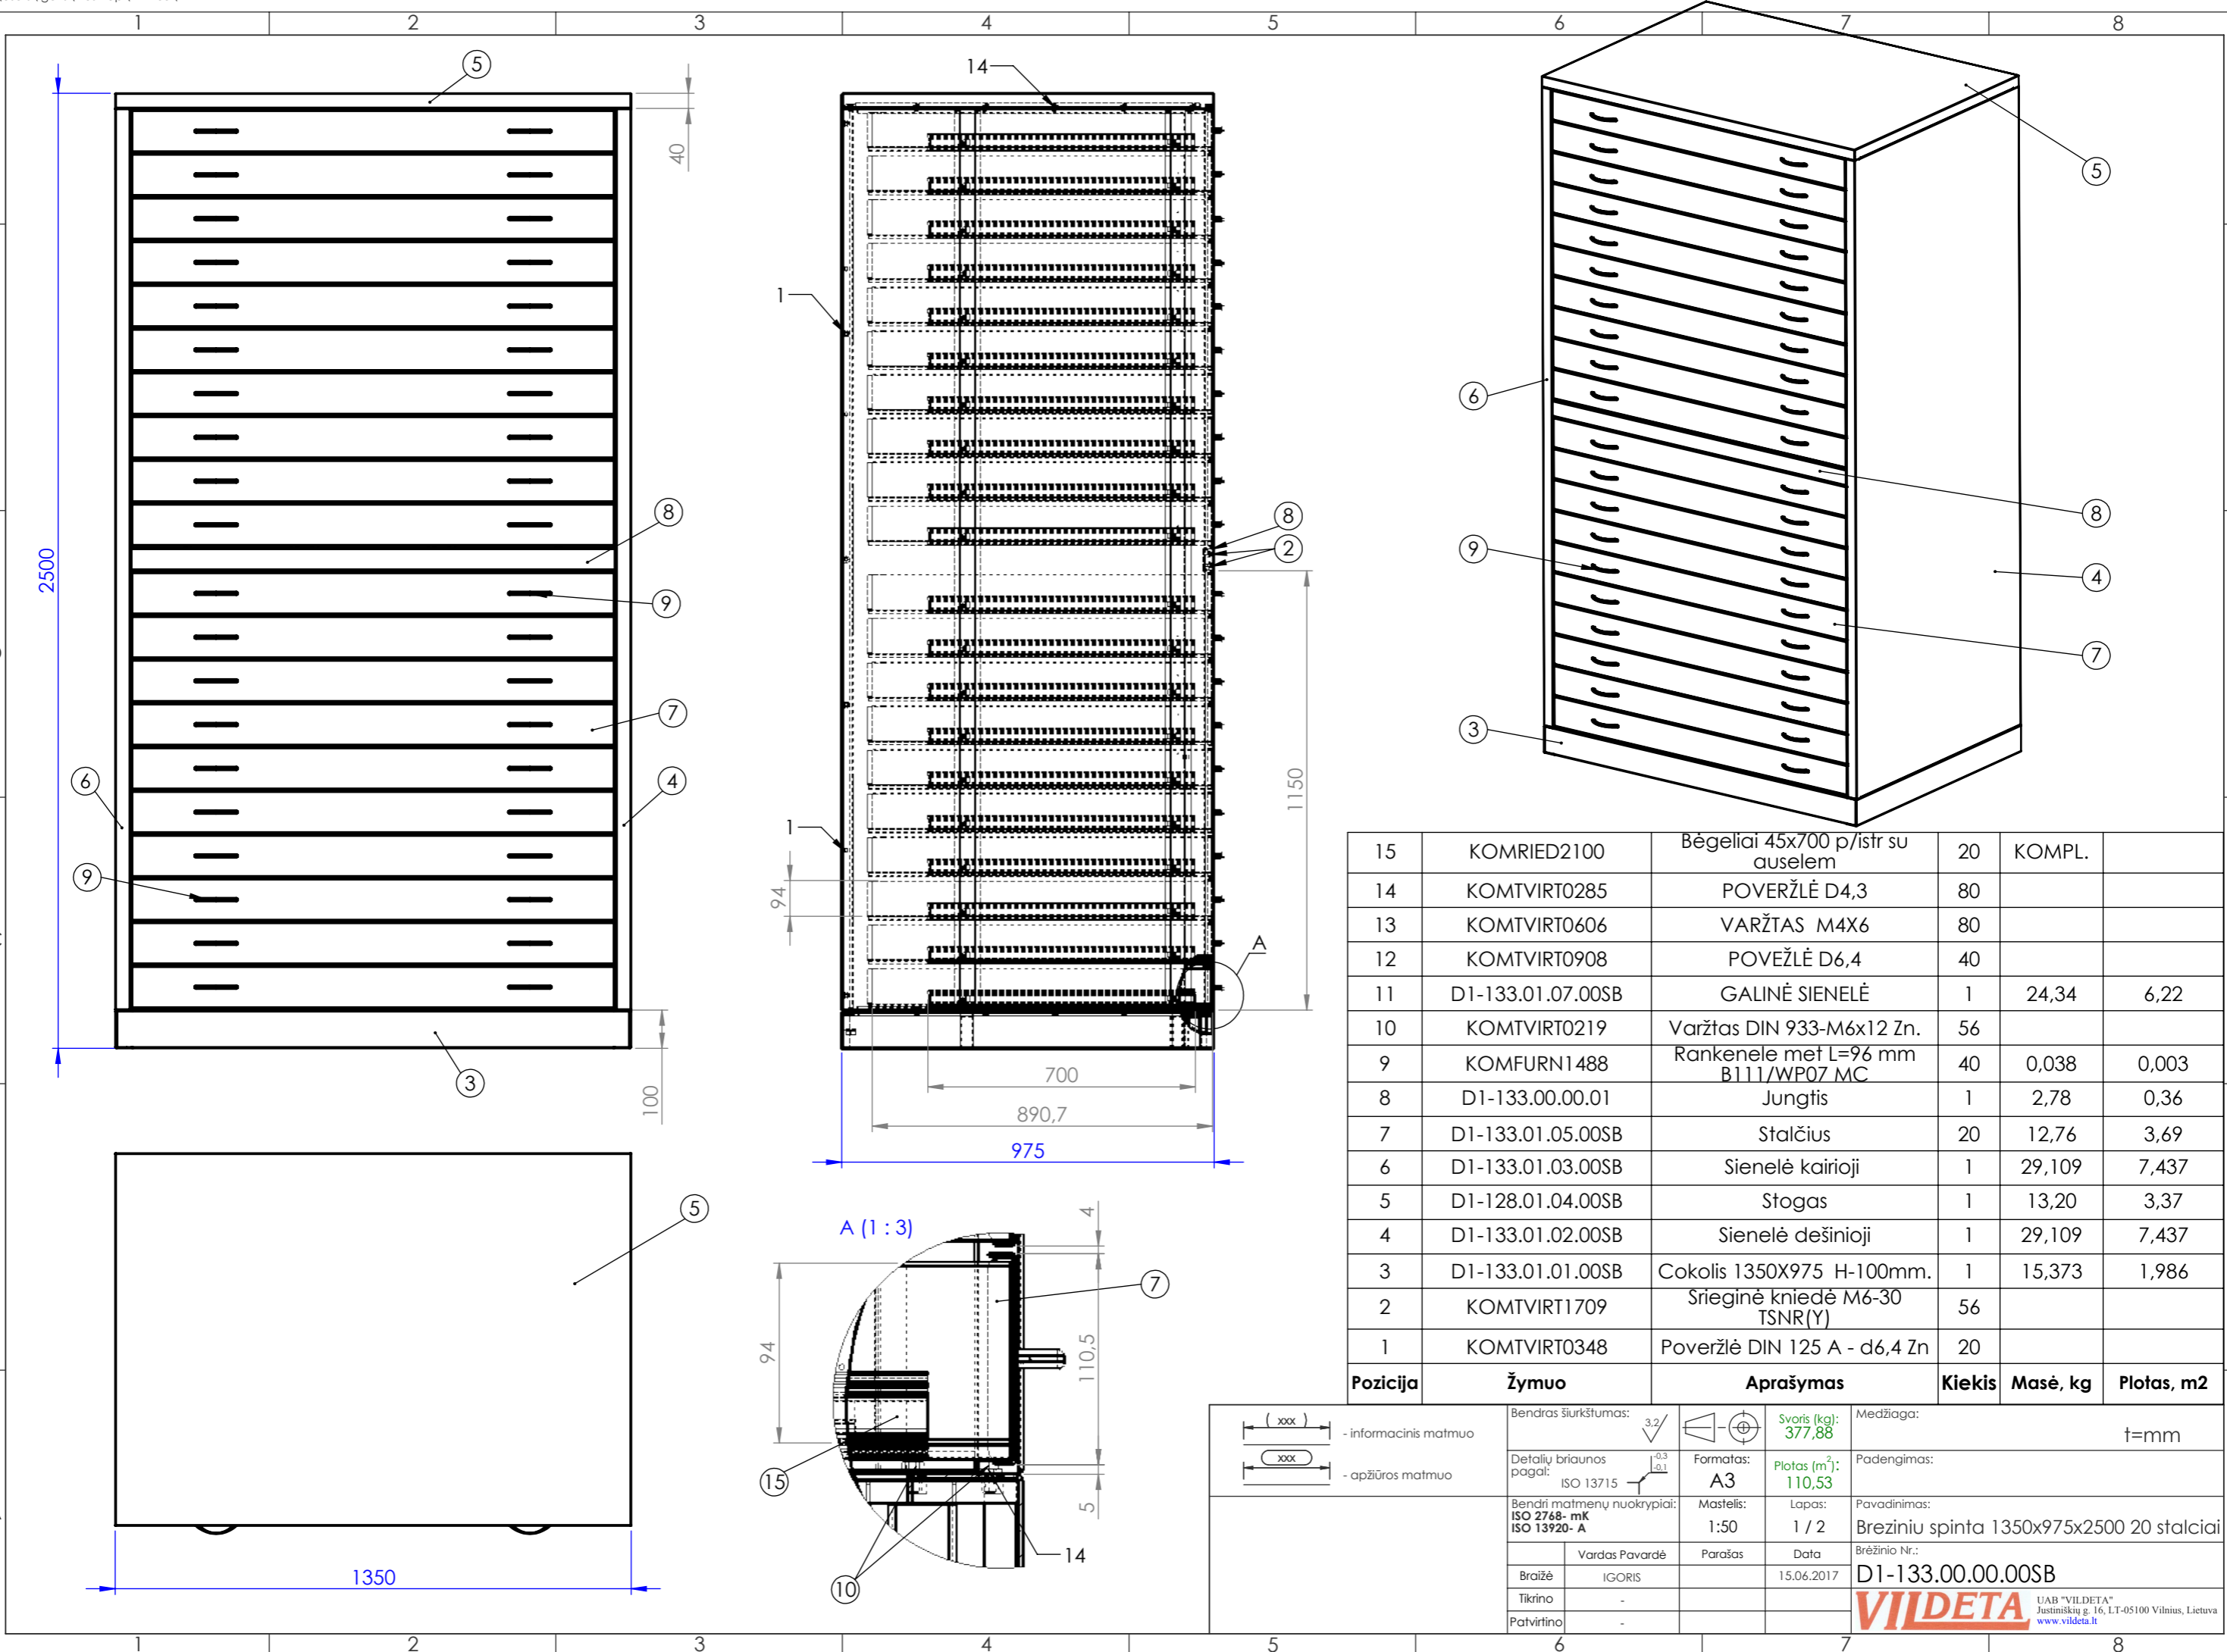

Posicija	Žymuo	Aprašymas	Kiekis	Masė, kg	Plotas, m ²
15	KOMRIED2100	Bėgeliai 45x700 p/istr su auselem	20	KOMPL.	
14	KOMTVIRT0285	POVERŽLĖ D4,3	80		
13	KOMTVIRT0606	VARŽTAS M4X6	80		
12	KOMTVIRT0908	POVEŽLĖ D6,4	40		
11	D1-133.01.07.00SB	GALINĖ SIENELĖ	1	24,34	6,22
10	KOMTVIRT0219	Varžtas DIN 933-M6x12 Zn.	56		
9	KOMFURN1488	Rankenėle met L=96 mm B111/WP07 MC	40	0,038	0,003
8	D1-133.00.00.01	Jungtis	1	2,78	0,36
7	D1-133.01.05.00SB	Stalčius	20	12,76	3,69
6	D1-133.01.03.00SB	Sienele kairioji	1	29,109	7,437
5	D1-128.01.04.00SB	Stogas	1	13,20	3,37
4	D1-133.01.02.00SB	Sienele dešinioji	1	29,109	7,437
3	D1-133.01.01.00SB	Cokolis 1350X975 H-100mm.	1	15,373	1,986
2	KOMTVIRT1709	Srieginė kniedė M6-30 TSNR(Y)	56		
1	KOMTVIRT0348	Poveržlė DIN 125 A - d6,4 Zn	20		

Bendras Siurkštumas: 3,2		Svoris (kg): 377,88		Medžiaga: t=mm	
Detalių briaunos pagal: ISO 13715		Formatas: A3		Padengimas:	
Bendri matmenų nuokrypiai: ISO 2768- mK ISO 13920- A		Mastelis: 1:50		Lapas: 1 / 2	
Vardas Pavardė		Parašas		Pavadinimas: Brežiniu spinta 1350x975x2500 20 stalčiai	
Braižė IGORIS		Data 15.06.2017		Brėžinio Nr.: D1-133.00.00.00SB	
Tikrinio -				UAB "VILDETA" Justiniškių g. 16, LT-05100 Vilnius, Lietuva www.vildeta.lt	
Patvirtino -					

(15) - informacinis matmuo 15 - apžiūros matmuo	Bendras šiurkštumas:	3.2/		Svoris (kg):	377,88	Medžiaga:	t=mm
	Detalių brėžimo pagal:	ISO 13715	Formatas:	A3	Plotas (m ²):	110,53	Padengimas:
Bendri matmenų nuokrypiai:	ISO 2768- mK	Mastelis:	1:50	Lapas:	2 / 2	Pavadinimas:	Brezinių spinta 1350x975x2500 20 stalčiai
	ISO 13920- A					Brėžinio Nr.:	D1-133.00.00.00SB
	Vardas Pavardė	Parašas	Data				
Braižė	IGORIS		15.06.2017				
Tikrino	-						
Patvirtino	-						