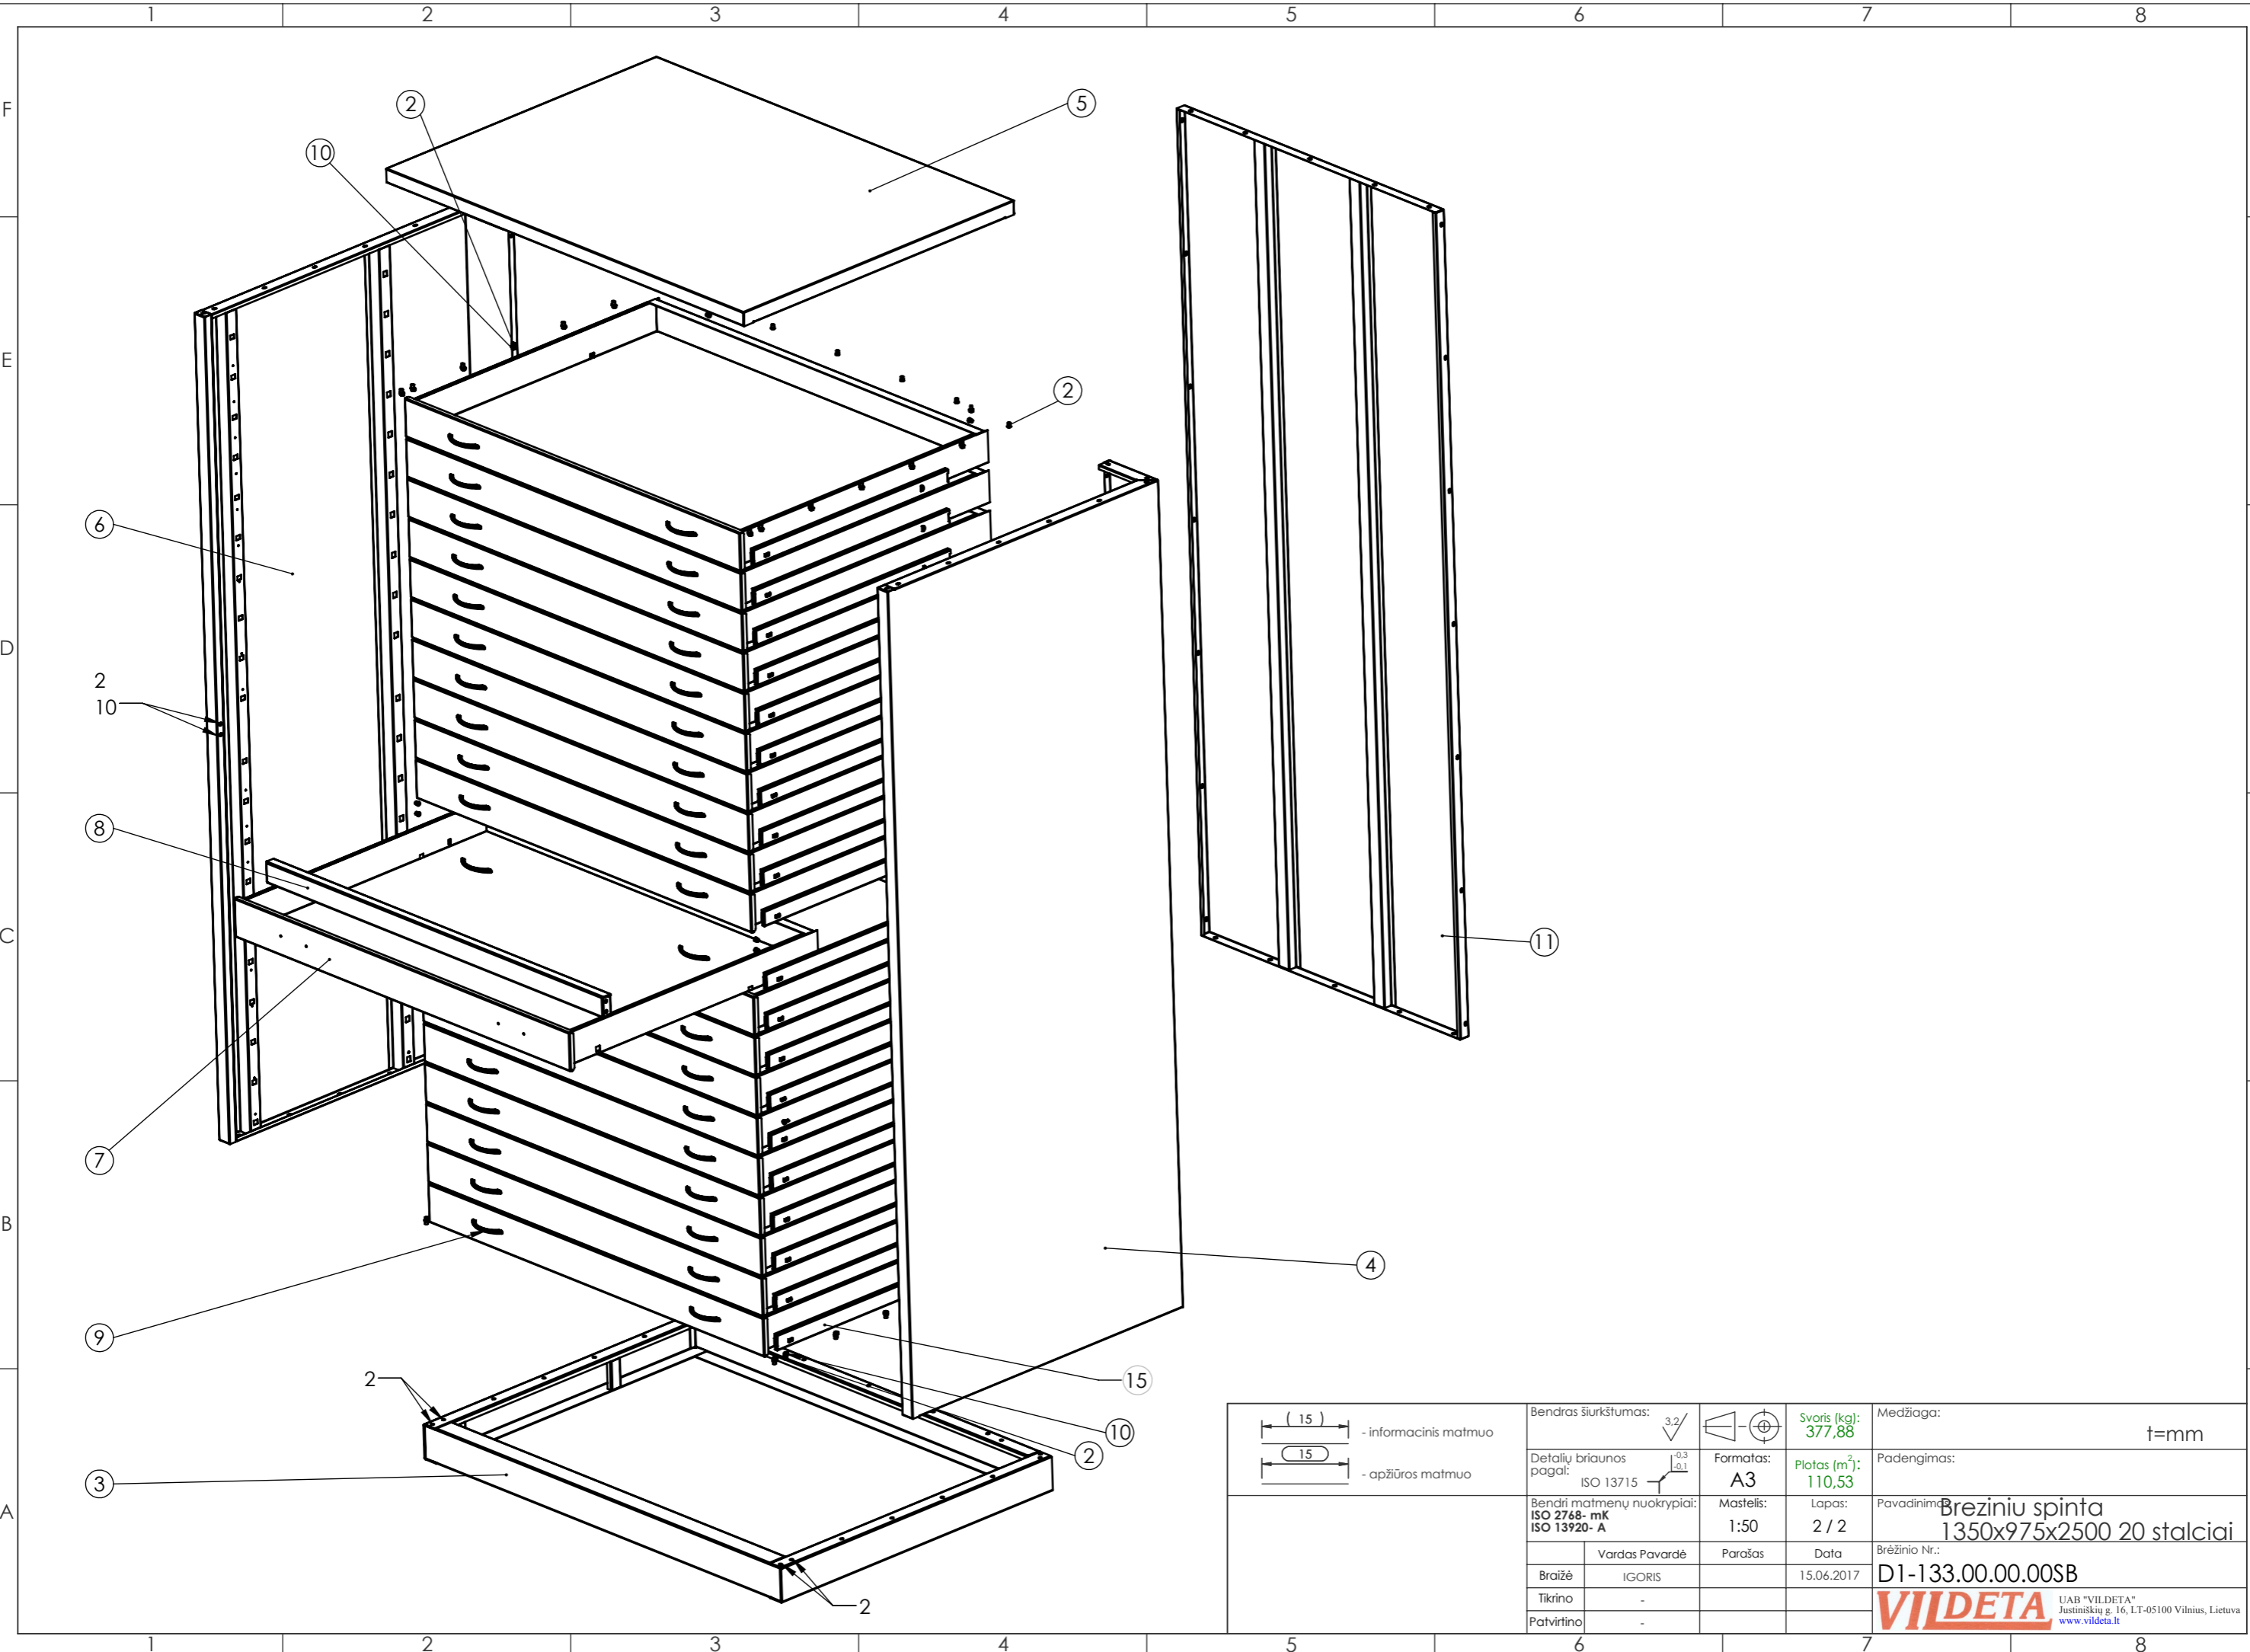

Posicija	Žymuo	Aprašymas	Kiekis	Masė, kg	Plotas, m ²
15	KOMRIED2100	Bėgeliai 45x700 p/istr su auselem	20	KOMPL.	
14	KOMTVIRT0285	POVERŽLĖ D4,3	80		
13	KOMTVIRT0606	VARŽTAS M4X6	80		
12	KOMTVIRT0908	POVEŽLĖ D6,4	40		
11	D1-133.01.07.00SB	GALINĖ SIENELĖ	1	24,34	6,22
10	KOMTVIRT0219	Varžtas DIN 933-M6x12 Zn.	56		
9	KOMFURN1488	Rankenėle met L=96 mm B111/WP07 MC	40	0,038	0,003
8	D1-133.00.00.01	Jungtis	1	2,78	0,36
7	D1-133.01.05.00SB	Stalčius	20	12,76	3,69
6	D1-133.01.03.00SB	Sienele kairioji	1	29,109	7,437
5	D1-128.01.04.00SB	Stogas	1	13,20	3,37
4	D1-133.01.02.00SB	Sienele dešinioji	1	29,109	7,437
3	D1-133.01.01.00SB	Cokolis 1350X975 H-100mm.	1	15,373	1,986
2	KOMTVIRT1709	Srieginė kniedė M6-30 TSNR(Y)	56		
1	KOMTVIRT0348	Poveržlė DIN 125 A - d6,4 Zn	20		

Bendras Siurkštumas: 3,2		Svoris (kg): 377,88		Medžiaga: t=mm	
Detalių briaunos pagal: ISO 13715		Formatas: A3		Padengimas:	
Bendri matmenų nuokrypiai: ISO 2768- mK ISO 13920- A		Mastelis: 1:50		Lapas: 1 / 2	
Vardas Pavardė		Parašas		Pavadinimas: Brežiniu spinta 1350x975x2500 20 stalčiai	
Braižė IGORIS		Data 15.06.2017		Brėžinio Nr.: D1-133.00.00.00SB	
Tikrinio -				UAB "VILDETA" Justiniškių g. 16, LT-05100 Vilnius, Lietuva www.vildeta.lt	
Patvirtino -					

(15) - informacinis matmuo 15 - apžiūros matmuo	Bendras šiurkštumas:	3.2/		Svoris (kg):	377,88	Medžiaga:	t=mm
	Detalių brėžimo pagal:	ISO 13715	Formatas:	A3	Plotas (m ²):	110,53	Padengimas:
Bendri matmenų nuokrypiai:	ISO 2768- mK	Mastelis:	1:50	Lapas:	2 / 2	Pavadinimas:	Brezinių spinta 1350x975x2500 20 stalčiai
	ISO 13920- A					Brėžinio Nr.:	D1-133.00.00.00SB
	Vardas Pavardė	Parašas	Data				
Braižė	IGORIS		15.06.2017				
Tikrino	-						
Patvirtino	-						